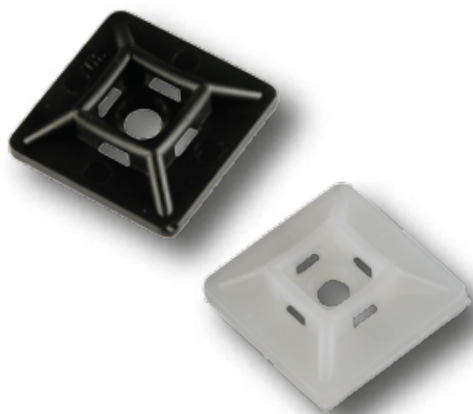

COFI
FL

***La Fijación
más fácil e inteligente***

Bases adhesivas para bridas nylon

PA 6.6

Referencia	Color	Ancho Brida (mm.)	P.V.P.	Envase	Embalaje
03002016B	BLANCO	3,6	10,26€	100	100
03002017B	BLANCO	4,8	17,71€	100	100
03002016N	NEGRO	3,6	10,26€	100	100
03002017N	NEGRO	4,8	17,71€	100	100

Tacos para bridas de nylon

PA 6.6

Referencia	Color	Medida	P.V.P.	Envase	Embalaje
0300000W	BLANCO	6x40	4,98€	100	1000
0300001W	BLANCO	8x40	6,16€	100	1000
0300000N	NEGRO	6x40	4,98€	100	1000
0300001N	NEGRO	8x40	6,16€	100	1000